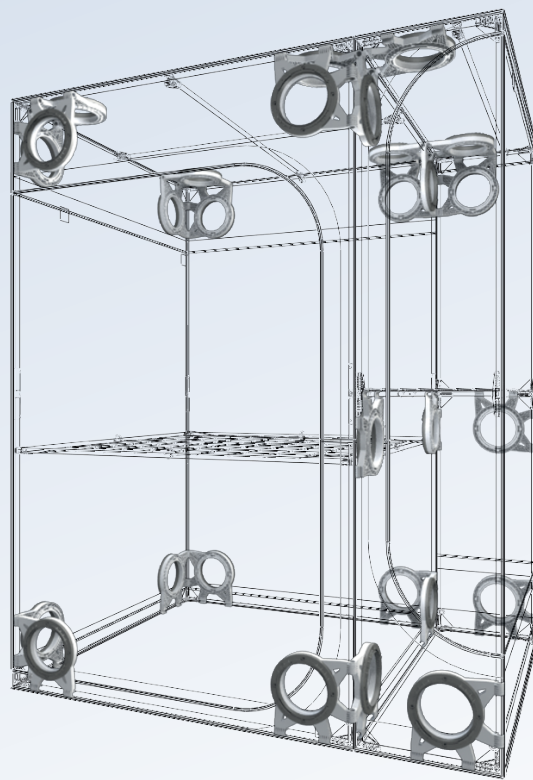

**16x T16-100**

**5 x T16-40**

**4x T16-Link**

**8x Clips**

**6x C16-H**

**16x C16-Y**

**2x C16-T**

**2x C16-K**

**4x C16-SB**

**Canvas & accessories  
assembly p.6**

**SPACE BOOSTER, WEBIT,  
DUCTING & CABLE FLANGES**