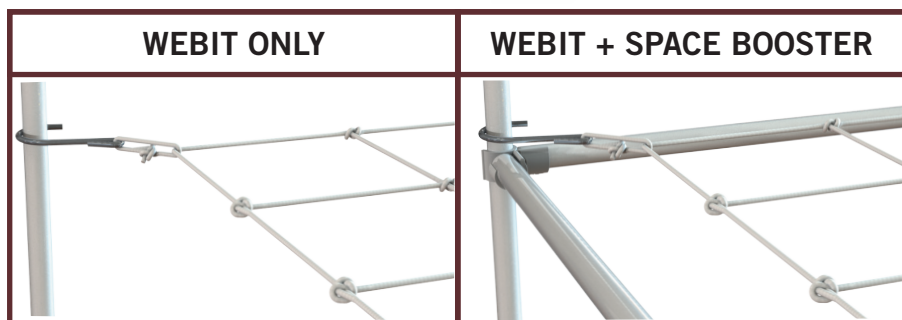

TO SUPPORT YOUR PLANTS

WEBTH

THREAD WEB PLANT SUPPORT

WEBIT

ELASTIC WEB PLANT SUPPORT

 The WEBIT supports your plants in the centre of your tent without sagging. There is a hook and an elastic in each corner for easy installation. The smaller WEBITs (up to 48x48 inch) are made of rigid netting with a fixed mesh. The larger WEBITs (48x48 inch and up) are made of elastic, which means they can adapt to intermediate sizes.

 El WEBIT mantiene sus cultivos en el centro de su armario sin que se aplasten entre ellos. Cada esquina está equipada con un gancho y un elástico para facilitar la instalación. Los tamaños pequeños, WEBTH (hasta 48x48 inch), son de red rígida con una malla fija. Los tamaños grandes, WEBIT (desde 48x48 inch), son elásticos, lo que le permite adaptarlos a tamaños intermedios.

 Le WebIT permet de maintenir vos cultures au centre de votre tente sans qu'elles ne s'affaissent. Chaque angle est équipé d'un crochet et d'un élastique pour faciliter l'installation. Les petites tailles WEBTH (jusqu'à 48x48 inch) sont en filet rigide avec une maille fixe. Les grandes tailles WEBIT (à partir de 48x48 inch) sont en élastique, ce qui permet de les adapter sur des tailles intermédiaires.