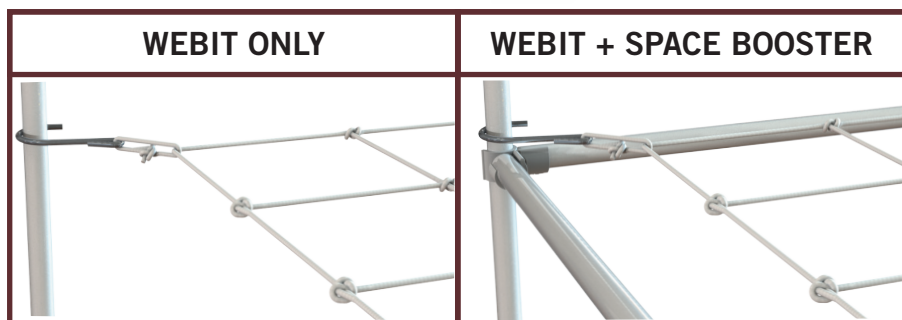

 De WEBIT houdt uw gewassen in het midden van uw tent zonder dat ze doorzakken. Elke hoek is voorzien van een haak en een elastiek voor een gemakkelijke installatie. De kleine WEBTH-maten (tot 120x120cm) zijn gemaakt van stijf gaas met een vaste maas. De grote WEBIT-maten (van 120x120cm) zijn gemaakt van elastiek, waardoor ze kunnen worden aangepast aan tussenmaten.

TO SUPPORT YOUR PLANTS

WEBTH

THREAD WEB PLANT SUPPORT

WEBIT

ELASTIC WEB PLANT SUPPORT

Сетка WEBIT позволяет поддерживать ваши растения в центре тента. Каждый угол снабжен крючком и резинкой для облегчения установки. Сетки WEBTH небольшого размера (до 120 x 120 см) выполнены из плотной сетки с фиксированной ячейкой (неэластичные). Сетки больших размеров WEBIT (от 120 x 120 см) эластичные, что позволяет адаптировать их к промежуточным размерам тентов.

WEBIT pomáhá udržet vaše rostliny ve středu stanu, aniž by padaly. Každý úhel je vybaven hákem a gumovým páskem pro usnadnění montáže. Malé velikosti WEBTH (až 120x120cm) jsou vyrobeny z pevné síťoviny s pevným očkem. Velké velikosti WEBIT (od 120x120cm) jsou vyrobeny z elastického materiálu, který umožňuje jejich přizpůsobení středně velkým prostorům.

Siatka do trenowania roślin WEBIT pozwala podtrzymywać uprawy pośrodku namiotu, nie dopuszczając do ich opadania. W każdym rogu znajduje się haczyk i gumka ułatwiająca montaż. Modele WEBTH o niewielkich rozmiarach (do 120 x 120 cm) wykonane zostały ze sztywnej siatki o stałym rozmiarze okienek. Modele WEBIT o dużych rozmiarach (powyżej 120 x 120 cm) wykonane zostały z siatki elastycznej, co pozwala dostosowywać je do rozmiarów pośrednich.