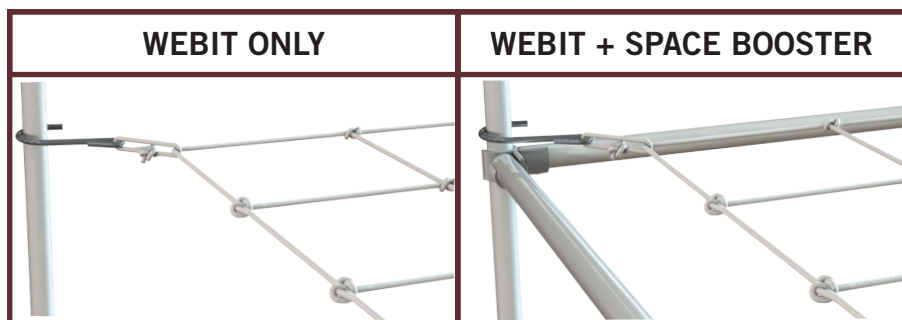

 De WEBIT houdt uw gewassen in het midden van uw tent zonder dat ze doorzakken. Elke hoek is voorzien van een haak en een elastiek voor een gemakkelijke installatie. De kleine WEBTH-maten (tot 120x120cm) zijn gemaakt van stijf gaas met een vaste maas. De grote WEBIT-maten (van 120x120cm) zijn gemaakt van elastiek, waardoor ze kunnen worden aangepast aan tussenmaten.

TO SUPPORT YOUR PLANTS

WEBTH

THREAD WEB PLANT SUPPORT

WEBIT

ELASTIC WEB PLANT SUPPORT

 The WEBIT supports your plants in the centre of your tent without sagging. There is a hook and an elastic in each corner for easy installation. The smaller WEBITs (up to 120x120 cm) are made of rigid netting with a fixed mesh. The larger WEBITs (120x120 cm and up) are made of elastic, which means they can adapt to intermediate sizes.

 Der WEBIT stützt Ihre Pflanzen in der Zeltmitte, ohne dass das Zelt sich absenkt. Jedes Befestigungselement verfügt über einen Haken und ein Gummiband, um die Installation zu erleichtern. Die kleinen WEBTH (bis zu 120x120cm) bestehen aus einem starren Netz mit einer festen Masche. Die großen WEBIT (ab 120x120cm) sind aus Gummiband und lassen sich an Zwischengrößen anpassen.