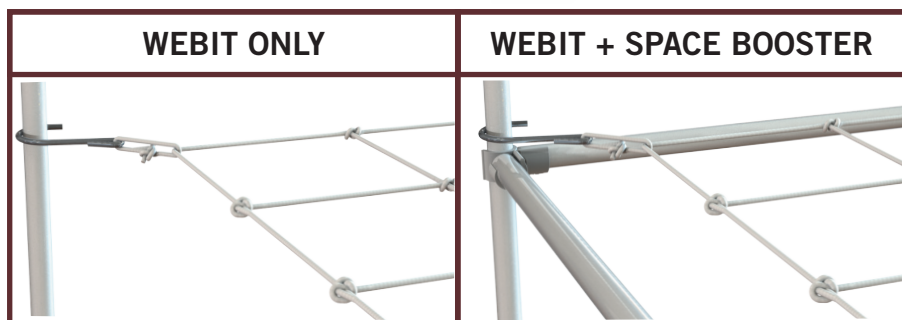

TO SUPPORT YOUR PLANTS

WEBTH

THREAD WEB PLANT SUPPORT

WEBIT

ELASTIC WEB PLANT SUPPORT

 The WEBIT supports your plants in the centre of your tent without sagging. There is a hook and an elastic in each corner for easy installation. The smaller WEBITs (up to 120x120 cm) are made of rigid netting with a fixed mesh. The larger WEBITs (120x120 cm and up) are made of elastic, which means they can adapt to intermediate sizes.

 Der WEBIT stützt Ihre Pflanzen in der Zeltmitte, ohne dass das Zelt sich absenkt. Jedes Befestigungselement verfügt über einen Haken und ein Gummiband, um die Installation zu erleichtern. Die kleinen WEBTH (bis zu 120x120cm) bestehen aus einem starren Netz mit einer festen Masche. Die großen WEBIT (ab 120x120cm) sind aus Gummiband und lassen sich an Zwischengrößen anpassen.

 De WEBIT houdt uw gewassen in het midden van uw tent zonder dat ze doorzakken. Elke hoek is voorzien van een haak en een elastiek voor een gemakkelijke installatie. De kleine WEBTH-maten (tot 120x120cm) zijn gemaakt van stijf gaas met een vaste maas. De grote WEBIT-maten (van 120x120cm) zijn gemaakt van elastiek, waardoor ze kunnen worden aangepast aan tussenmaten.